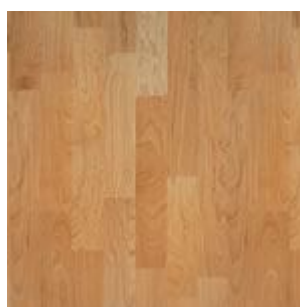

QUICK STEP® podlahy Classic

Tradiční laminátové podlahy bez drážek tvaru V

NOVÝ

QST056
Jasan bílý

NOVÝ

QSM057
Dub půlnoční přírodní

NOVÝ

QSM058
Dub půlnoční tmavý

QSM031
Týk bílý bělený

QST041
Borovice severská

QST025
Světlá tříparketová bříza

QST016
Javor – parketa

QST009
Přírodní buk

QST028
Výběrový dub bílý-parketa

QSM032
Dub bílý bělený

QST008
Dub – prkno

QST015
Buk – parketa

QST013
Přírodně lakovaná dubová
prkna

QSM040
Dub letitý světle šedý

QSM033
Dub přírodní lakovaný

QST029
Výběrový dub přírodní
parketa

QSM034
Dub světlešedý olejovaný

QST004
Třešeň – parketa