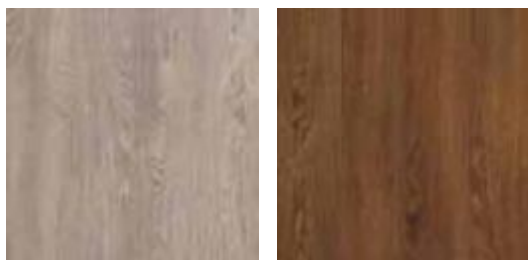

Vysoká kvalita

Go je finančně úsporná řada, avšak její podlahy splňují stejně vysoké požadavky na kvalitu jako jiné řady Quick* Step®:

- Vyšší odolnost proti poškrábání: podlaha je prakticky zcela odolná proti opotřebením. Testy prokazují, že laminátové podlahy Quick»Step® s technologií Scratch Guard jsou až desetkrát odolnější proti poškrábání než laminátové podlahy bez Scratch Guard.
- Podlahy lze díky instalačnímu systému Uniclic® kdekoli rychle a snadno položit.
- Řada Go je silná 7 mm, stejně jako řada Classic.
- Na novou řadu Go je poskytována 20letá záruka pro domácí použití

Rozměry GO

Délka: 120 cm

Šířka: 19 cm

Tloušťka: 7 mm

Technologie Silverfrost: fascinující kombinace matu a lesku

Kromě řady Go má Quick»Step® i další překvapující novinku: technologii Silverfrost. Tato revoluční výrobní metoda, která způsobuje, že některé dřevěné póry jsou lesklé, dodává vybraným laminátovým podlahám Quick»Step® speciální vzhled. Když na tyto podlahy dopadá světlo, podlahy odrážejí tajemné kouzlo zmrzlé mlhy. Tato jedinečná kombinace matných a lesklých pórů ještě více zvýrazňuje texturu dřeva.

Nová technologie Silverfrost je aplikována na různé podlahy řady Elite a Classic.

Elite

Elite je řada dubových laminátových podlah, jejichž tenké spoje vytvářejí vkusný přechod mezi podlahovými panely. Řada Elite obsahuje 4 podlahy s technologií Silverfrost:

Dub letitý světlešedý   Dub letitý přírodní

UE 1406

UE 1387