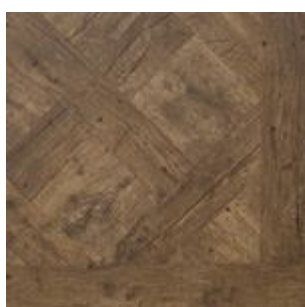

QUICK STEP® podlahy Arte

Majestátní dlaždice s jemnou drážkou tvaru V

UF1400
Dlažba mramorová

UF1248
Versailles bílé olejované

UF1401
Dlažba světlá kůže

UF1246
Leštěný přírodní beton

UF1402
Dlažba tmavá kůže

UF1155
Versailles světlý

UF1247
Leštěný tmavý beton

Tištěné dekory dávají představu o skutečných barvách a nuancích designu, ale nejsou shodné se skutečnou barvou. Zobrazené vzory jsou pouze výběrem a neposkytují přehled o všech různých nuancích, které design nabízí.