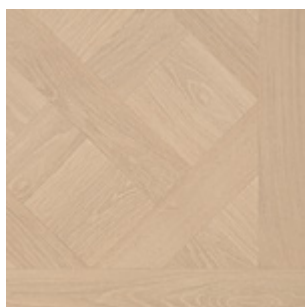

QUICK STEP® podlahy Arte

Majestátní dlaždice s jemnou drážkou tvaru V

UF1400
Dlažba mramorová

UF1248
Versailles bílé olejované

UF1401
Dlažba světlá kůže

UF1246
Leštěný přírodní beton

UF1402
Dlažba tmavá kůže

UF1155
Versailles světlý

UF1247
Leštěný tmavý beton

Tištěné dekory dávají představu o skutečných barvách a nuancích designu, ale nejsou shodné se skutečnou barvou. Zobrazené vzory jsou pouze výběrem a neposkytují přehled o všech různých nuancích, které design nabízí.