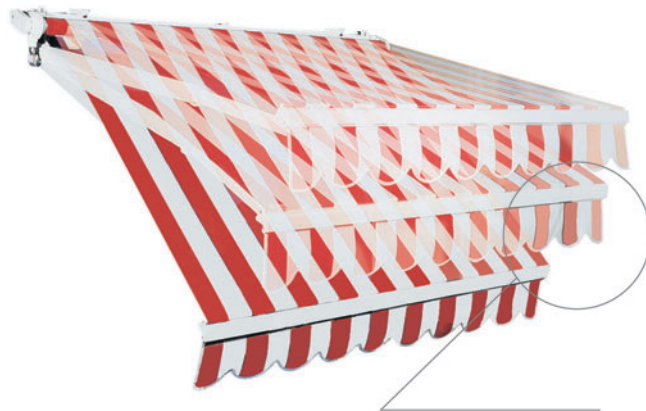

Hlavními stavebními prvky jsou trojhranný nosný profil s vynikajícími torzními schopnostmi a zesílená výsuvná kloubová ramena. Trojhranný profil má navíc tu výhodu, že je skrytý za hřídělí a neruší tak pohled odspodu. Seřizovací díly, šrouby a ostatní upevňovací materiál, jsou vestavěny v konstrukci a celá clona tak působí velice elegantně. Veškeré spojovací díly jsou provedeny v nerez a přispívají tak k delší životnosti.

Z markýzy Trion vychází modifikace s názvem Trion ombramatic. Jedná se o komfortní doplňkový mechanismus, který umožňuje plynulé nastavení sklonu markýzy uživatelem v rozmezí od 15°C do 60°C. Markýzu Trion lze montovat do stropu i na stěnu. V případě nutnosti jsou k dispozici i speciální krokové úchyty. Konstrukce markýzy je v základním provedení bílá, stříbrná nebo hnědá, za příplatek je možno dodat jakoukoliv barvu dle RAL.

Markýza Trion může být ovládaná klikou, častěji však bývá k pohonu použit motor s dálkovým ovládáním. Motor může být doplněn i o světelné a větrné čidlo, které výrazně zvýší komfort ovládání a zamezí poškození markýzy při silném větru.

Clona Trion s doplňkovým zařízením pro plynulé nastavení sklonu Ombramatic

Držitel certifikátů ČSN EN ISO 9001, ISO 14001

Technická data

Typ	max. úhel sklonu	max. šířka	min. výsuv	max. výsuv
Trion	-	18 m	2 m	3,5 m
Trion Ombramatic	60°	5,5 m	2 m	3,5 m