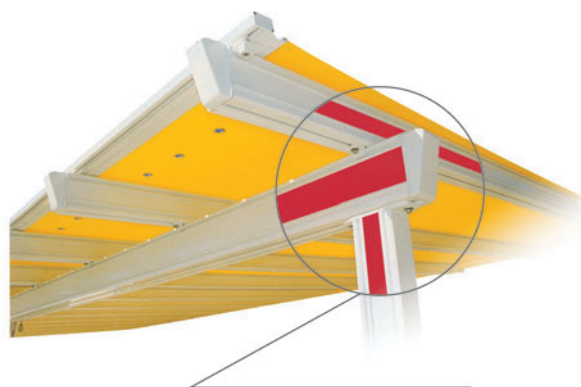

Pergola Miranda P8000 je flexibilní systém ochrany proti povětrnostním vlivům pro terasy rodinných domů i restaurací. S integrovaným vnějším zastíněním a ochrannou stříškou nabízí Miranda bezpečí před slunečními paprsky. Při sklonu 10% až 20% a při použití odtokových kanálků chrání také proti dešti.

Konzoly a spolehlivé trojhranné ocelové nosné tyče zaručují jednoduchou montáž hliníkové konstrukce na stěnu nebo strop. Pro zachování konstantně napnuté látky je podle šířky markýzy použito dvou nebo více podélných profilů, které jsou vybaveny integrovaným mechanismem plynových pružin.

Pergolu je možno ovládat pouze motorem, který může být doplněn dálkovým ovládáním nebo slunečním, větrným či dešťovým čidlem.

Součástí může být i svislá clona, která nabízí ochranu proti nízkému slunci, stejně jako zvědavým pohledům zvenčí. (obr.1)

Pergola Miranda si zachovává svůj typický charakter nejen s vypnutou látkou. (obr.2)

Volitelně je možno tuto pergolu vybavit různými druhy zasklení. (obr.3)

Pergolu je možno vybavit dekoračními pásky dle přání zákazníka