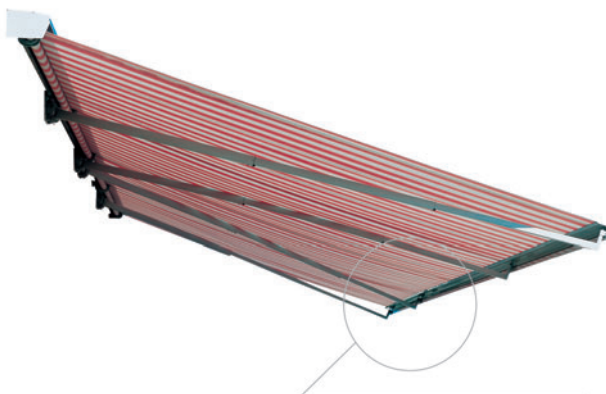

Markýza Jumbo je velkoplošná clona vyvinutá speciálně pro velký výsuv ramen až do pěti metrů. Při využití maximální šířky 18 m může být plocha markýzy 90 m². Clona je určena pro použití všude tam, kde je požadován velký výsuv ramen bez prostorových podpěr.

Špičkové vlastnosti dávají této markýze především teleskopická ramena nové generace. Ta zajišťují vysokou stabilitu markýzy, maximální napnutí látky a rovnoběžnou polohu ramen vůči látce bez viditelných průhybů. Důležitá je také skutečnost, že při poruše ramena nevystřelují vpřed, ale plynule vyjždějí.

Za příplatek může být konstrukce doplněna o kryt, který chrání látku v době, kdy není používána. Konstrukce markýzy je v základním provedení bílá, stříbrná nebo hnědá, za příplatek je možno dodat jakoukoliv barvu dle RAL.

Jumbo může zastínit až 90 m² a patří tak mezi největší markýzy na evropském trhu. (obr.1)

Patentovaná teleskopická ramena zajišťují dokonalé napnutí látky. (obr.2)

Markýza Jumbo působí jako dokonalý architektonický prvek. (obr.3)