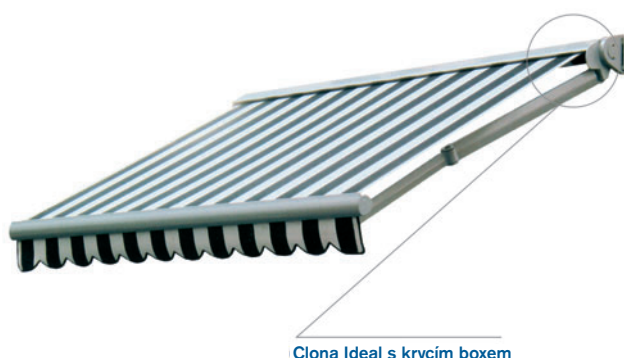

Markýza Ideal představuje cenově výhodnější variantu kazetové markýzy Casabox. Kazetová schránka pro uschování látky je ze shora uzavřena stejně jako u Casaboxu a odspodu otevřena. Celá konstrukce působí velice lehce a elegantně. Markýza Ideal je určena pro stínění menších ploch.

Markýza Ideal Plus je díky zesílené konstrukci vhodná pro stínění větších teras. Praktický upevňovací systém je vhodný pro montáž na stěnu i do stropu.

Konstrukce markýzy je v základním provedení bílá a stříbrná, za příplatek je možno dodat jakoukoliv barvu dle RAL.

Markýzy Ideal mohou být ovládány klikou, častěji však bývá k pohonu použit motor s dálkovým ovládáním. Motor může být doplněn i o světelné a větrné čidlo, které výrazně zvýší komfort ovládání a zamezí poškození markýzy při silném větru.

Sklon ramen lze nastavit podle přání zákazníka. Vždy je nutno brát v úvahu úhel dopadu slunečních paprsků. (obr.1)

Kazetová schránka chrání látku a zajišťuje tak její delší životnost. (obr.2)

Markýzy s výraznými látkami mohou pozitivně změnit ráz celé terasy. (obr.3)

Clona Ideal s krycím boxem