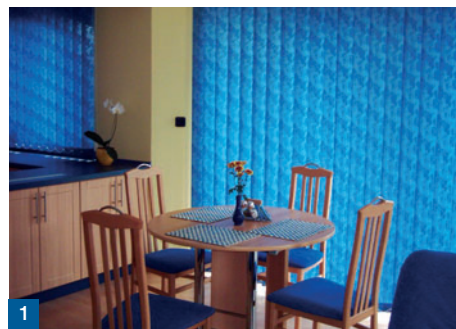

Díky široké škále barev lze žaluzie sladit s interiérem. (obr.1)

Vertikální žaluzie nabízíme v mnoha odstínech. (obr.2)

Pro místnosti s počítačem se používají speciální látky „REFLEX“. (obr.3)

Vertikální žaluzie jsou dnes častým doplňkem jednacích místností. (obr.4)