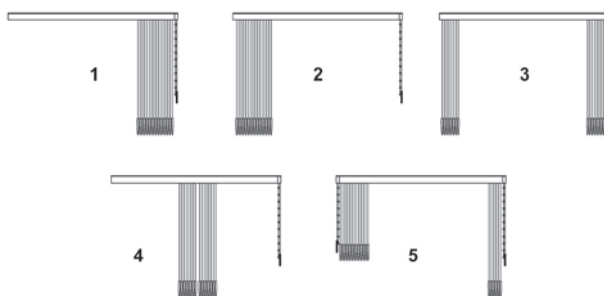

Blue line

Základem tohoto systému je horní nosič z oboustranně lakovaného hliníku o rozměrech 46 x 25 mm, který v sobě ukrývá všechny konstrukční prvky. Může být vybaven látkami z rozmanitého vzorníku 68 materiálů a barev.

Materiálem může být 100% polyester, směs polyesteru a bavlny, 100% skleněné vlákno nebo PVC. Šířka látek je 127 mm nebo 89 mm.

Nároky na údržbu jsou minimální. Látky mají antistatickou úpravu, jsou barevně a tvarově stálé.

Obsluha žaluzií je velmi jednoduchá. Naklápění a stahování látek, které nabízíme v pěti variantách, se provádí pomocí řetízku a provázku. Žaluzii lze připevnit do stropu nebo do stěny.

Vertikální žaluzie mají své uplatnění v bytech, kancelářích i v restauracích. (obr.1)

Varianta šikmého provedení řeší atypické prostory v interiérech. (obr.2)

V naší nabídce jsou různé atypické tvary žaluzií. (obr.3)

Typy ovládání