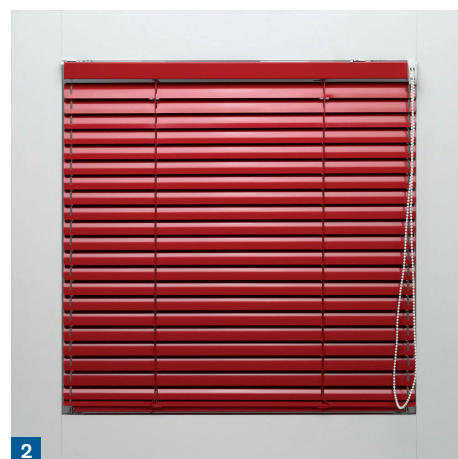

Vnitřní žaluzie Monokomando představuje špičku mezi interiérovými žaluziemi. Mechanika je složena z komponentů Somfy ovládaných řetízku nebo elektromotorem.

Tato žaluzie je vhodná pro montáž na stěnu nebo strop okenního výklenku, je vhodná také na okenní křídlo.

Žaluzie Monokomando může být dodána s lamelou o šířce 25 mm v 61 barevných odstínech nebo lamelou o šířce 16 mm v 9-ti barevných odstínech. Horní a spodní nosič je sladěn s barvou lamely. Boční vedení je zde zajištěno poplastovaným ocelovým lankem.

Ovládání žaluzie Monokomando je zajištěno plastovým řetízku nebo elektromotorem.

Obr. 1 Žaluzie Monokomando je standardně ovládána kulíčkovým PVC řetízku.

Obr. 2 Díky široké nabídce barev horního nosiče je žaluzie Monokomando vždy dokonale barevně sladěna.

Obr. 3 Ukázka toho, že žaluzie Monokomando neslouží jenom jako vnitřní zastínění, ale také jako perfektní estetický doplněk Vašeho obývacího pokoje.