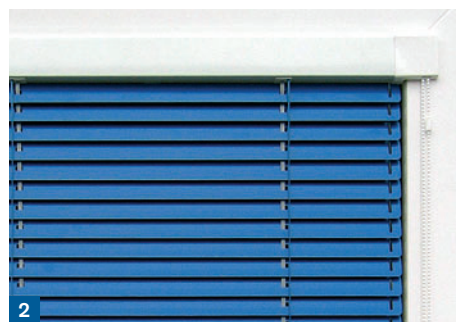

Žaluzie IDK jsou v současné době nejpoužívanějším typem stínění v celé ČR. Předurčuje je k tomu ideální poměr mezi užitnou hodnotou a cenou. Osvědčená mechanika byla vyzkoušena při výrobě více než 1 mil. kusů. Přesto je neustále zlepšována a vyvíjena ke stále větší dokonalosti. Základ tvoří široký horní nosič s bočními plastovými krytkami, pod kterými jsou umístěny montážní prvky. Žaluzie je ovládána řetízkem, kterým se řídí naklápění a vytahování lamel. Nosiče jsou vyráběny v barvě bílé, stříbrné, hnědé, v barvě přírodního a zlatého dubu a v imitacích dřeva.

Lamely jsou dodávány ve více než 60 barevných odstínech. Barvy plastových dílů, žebříčku a pásy jsou vždy přizpůsobeny barvě horního nosiče a lamely.

V poslední době je stále žádanější domykateľné provedení, které zajistí úplné doklopení žaluzie bez viditelných průhledů.

Ovládání žaluzie je řešeno kuličkovým řetízkem, který je fixován na rámu okna. (obr.1)

Široký horní profil zakrývá všechny spojovací prvky a díky své ploché konstrukci minimálně přesahuje příčný profil okna. (obr.2)

Žaluzie IDK najdou uplatnění ve všech interiérech. (obr.3)