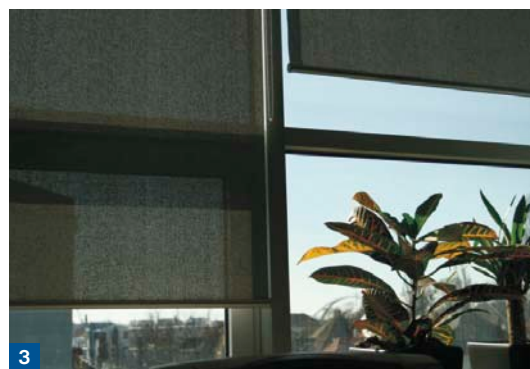

Vnitřní roleta Apollo je určena především ke stínění interiérů větších prosklených ploch v rodinných domech a bytech, kancelářských budov, nemocnic apod.

Jedná se o velmi jednoduchou konstrukci bez navíjecího boxu a bočního vedení, která je ovládána řetízkem (bílý PVC nebo stříbrný nerezový) nebo elektromotorem. Látky je navijena na hliníkovou extrudovanou hřídel o průměru 34 mm a je ukončena profilem kulatého průřezu o průměru 22 mm. Hřídel je uchycena v bočních držácích, které mohou být kotveny do stropu nebo na stěnu. Konstrukce je odolná jak proti nepříznivým vlivům, jako je vlhkost nebo prach, tak proti mechanickému poškození.

Jednoduchá konstrukce rolety zajišťuje snadnou a rychlou montáž (obr. 1).

Široká nabídka látek kolekce Climax zaručuje roletě Apollo dokonalý soulad s Vaším interiérem (obr. 2).

Clona Apollo zabraňuje prostupu přímého slunečního světla. V místnosti však zachovává dostatek denního světla (obr. 3).