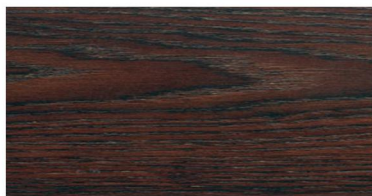

Stretto

8mm, AC4-32

Vkusne vyzerajúce dekory v každom ohľade

So svojimi elegantnými úzkymi lamelami širokými len 134 mm Stretto Vaším priestorom dodá exkluzivitu. Je nerozoznateľná od masívnej drevenej podlahy, otvára priestor a dáva pocit slobody. Decentná Mikro V-drážka na všetkých 4-och stranách podlahe udelí ďalšiu autentičnosť.

ÚZKE LAMELY
+4-STRANNÁ MIKRO V-DRÁŽKA 134 mm

micro
V-groove
4 sided

True to
nature
touch

FINE
WOODGRAIN
STRUCTURE

špecifikácia

Výrobca	Balterio, Belgicko	m ² v balení	2.0309 m ² - 12 lamiel
Konštrukcia	HDF Extra odolná voči vlhkosti 6%, AC4-32 , 4-stranná micro V-drážka, True to Nature Touch alebo Fine Woodgrain povrch	Hrúbka	8 mm
Inštalácia	Click xpress®	Šírka	134 mm
Záruka bytové priestory	25 rokov	Dĺžka	1263 mm
Záruka komerčné priestory	12 rokov		

dekory

ORECH Čierny (Walnut Black) 516

NEW

JASEŇ (Thermo Ash) 520

NEW

ČEREŠŇA Divoká 694

NEW

DUB Sauvignon 695